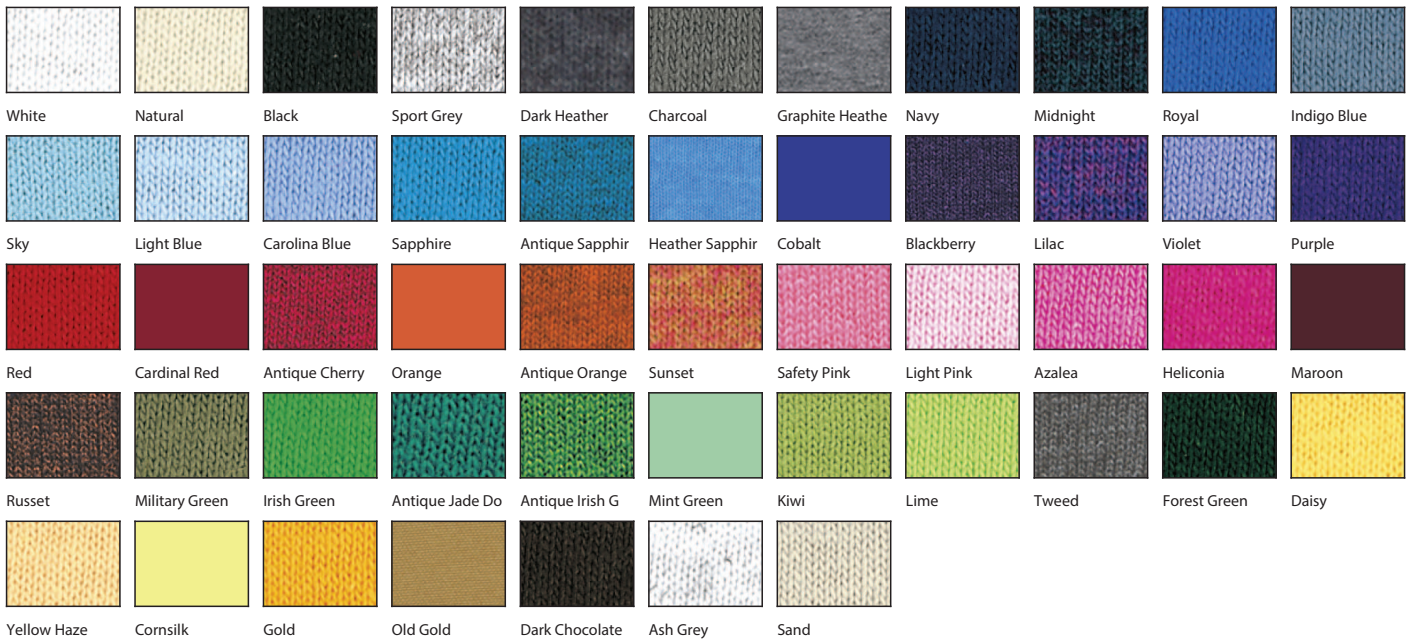

# 18009 T-shirt Heavy

**GILDAN**

Codice art.: 18009

Codice fornitore: 5000

Descrizione:

185 g/m<sup>2</sup> (bianco: 175 g/m<sup>2</sup>)

100% cotone jersey

ash: 99% cotone, 1% poliestere / sport grey e tutti i colori antique: 90% cotone, 10% poliestere

tutti i colori heather, blackberry, lilac, midnight, russet, sunset, tweed: 50% cotone, 50% poliestere

filato  
open-end

fettuccia da spalla a spalla

impunture sul  
bordo delle maniche e sulla base

tubolare

Taglie

S, M, L, XL, 2XL, 3XL, 4XL, 5XL